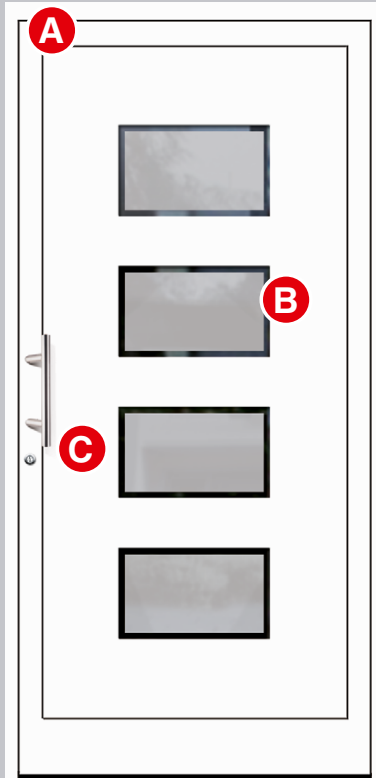

NILDA
rahmenloser Glasausschnitt
Glas Mattierung
„Berlin“

BASIC CLASS – WIRUS-HAUSTÜREN AUS KUNSTSTOFF ODER ALUMINIUM