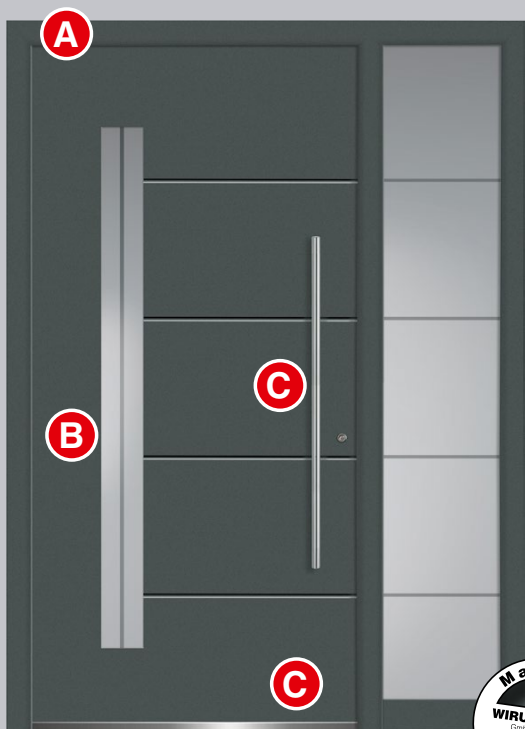

GÖSSWEIN

Fenster • Türen • Sonnenschutz

CONCEPT CLASS – WIRUS-DESIGN-HAUSTÜREN AUS ALUMINIUM

ACOR Sandstrahlmotiv hier mit Aluminium-Seitenteil

A Aluminium-Haustür

- hoch wärmedämmt
U_g-Wert: 1,0 W/m²K
- außen flügelüberdeckend
innen teilabgedeckt ohne
sichtbare Glasleisten
- Flachnuten-Design außen
- Außenmaß: max. 1140 x 2200 mm
min. 895 x 2005 mm
- ★ Übergröße auf Anfrage
- Farbe beidseitig identisch,
jedes Modell steht in einer der
7 gezeigten Farben zur Auswahl
- ★ Farbe 1-seitig außen, innen weiß:
Mehrpreis 300,- Euro inkl. MwSt.

B Glas

- 3-fach Wärmeschutzglas
- U_g-Wert: 0,7 W/m²K
- wahlweise Sandstrahlglas vollflächig
oder Sandstrahlmotiv

Sicherheits-Paket RC 2:
Mehrpreis 300,- Euro inkl. MwSt.

C Zubehör inklusive

- außen Stangengriff 1000 mm Edelstahl
und Ringrosette Edelstahl
- ★ Stangengriff 1600 mm:
Mehrpreis 160,- Euro inkl. MwSt.
- Trittschutz in Edelstahloptik
(Höhe: 40 mm, einseitig außen),
flächenbündig
- Innendrücker Langschild
in weiß oder EV1
- 3 verstellbare Haustürbänder
in weiß oder EV1
- 3-fach Verriegelung
mit 2 Schwenkriegeln
- Profilzylinder mit Not- und
Gefahrenfunktion inkl. 3 Schlüssel