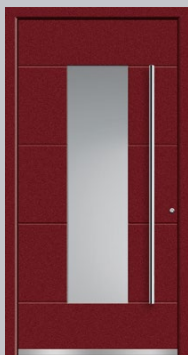

DACO
Sandstrahlglas
vollflächig